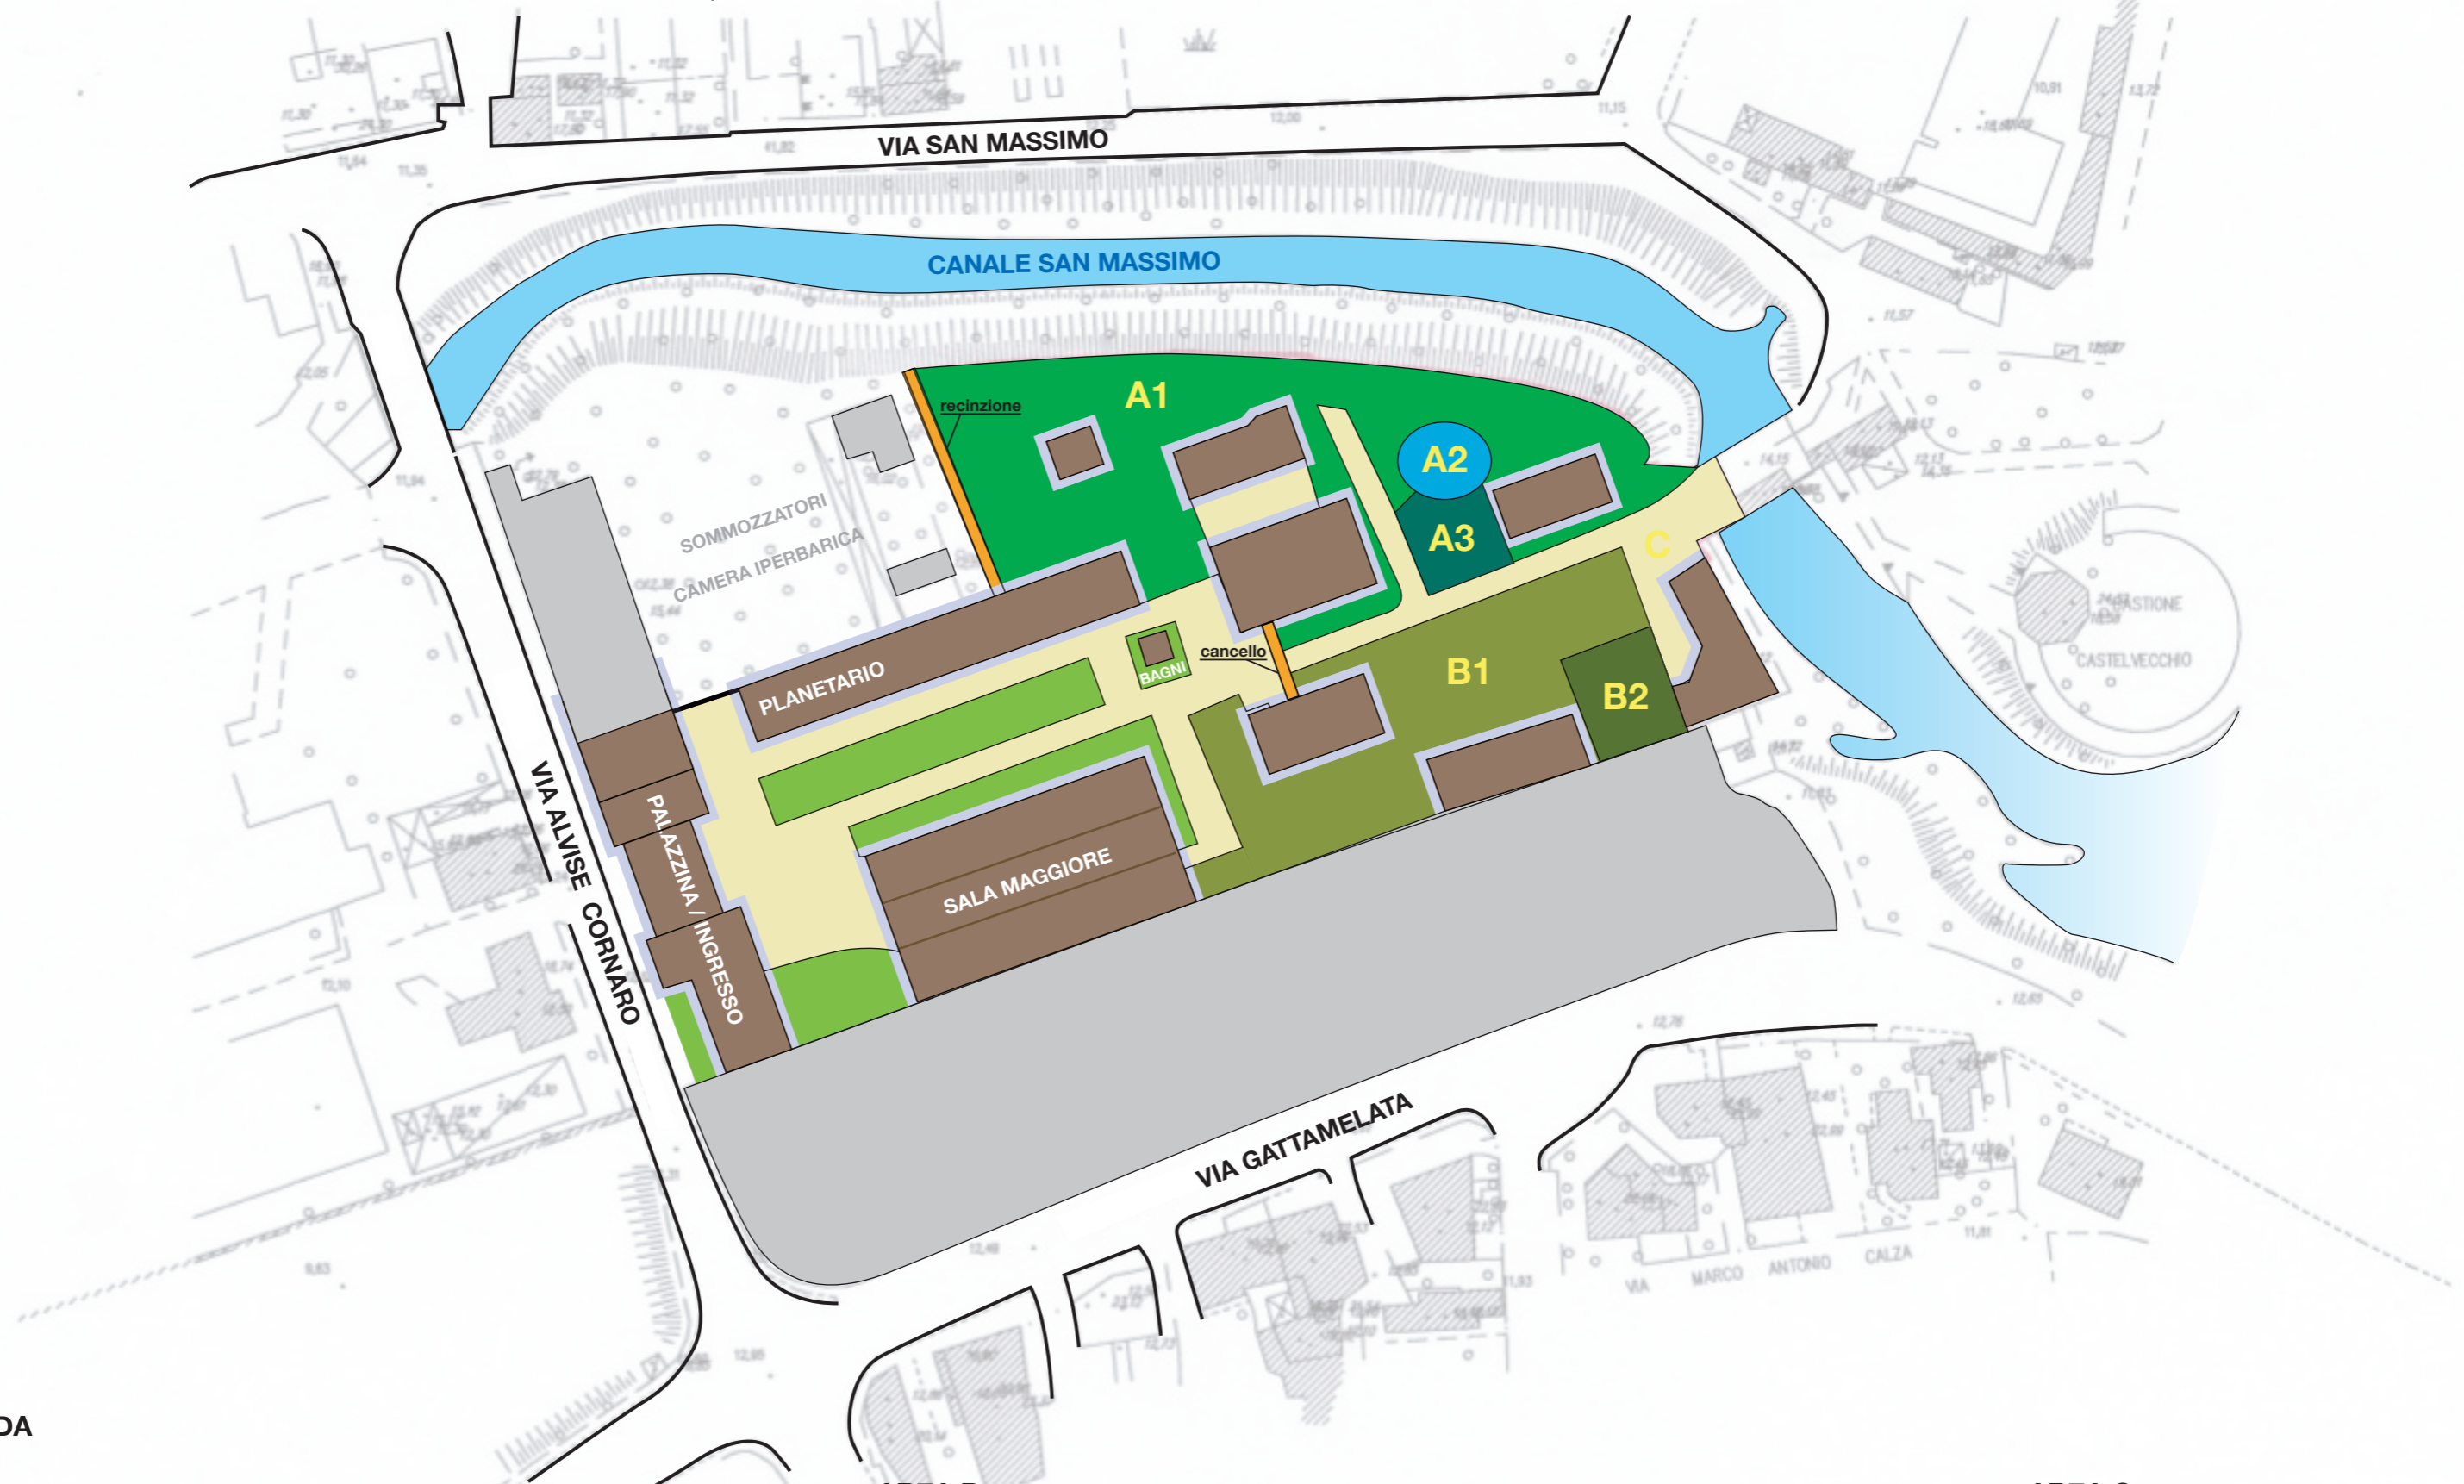

**PARCO DELL'EX MACELLO - VIA CORNARO 1, PADOVA**  
**PROGETTO DI ADOZIONE DEL PARCO, RIPRISTINO E ZONIZZAZIONE DELL'AREA DESTINATA A PARCO DIDATTICO**

**LEGENDA**

**AREA A**  
**BOSCO PLANIZIALE A CRESCITA SPONTANEA CONTROLLATA**

- BOSCO PLANIZIALE PRE-ESISTENTE
- STAGNO
- BOSCO PLANIZIALE IN CRESCITA

**AREA B**  
**BOSCO FILOALIMURGICO A CRESCITA CONTROLLATA E ORTO SINERGICO**

- BOSCO FILOALIMURGICO A CRESCITA CONTROLLATA
- ORTO SINERGICO

**AREA C**  
**VIE DI TRANSITO E AIUOLE**

- VIE DI TRANSITO
- AIUOLE
- ZONA PERIMETRALE EDIFICI AD USO ATTIVITÀ ASSOCIATIVE